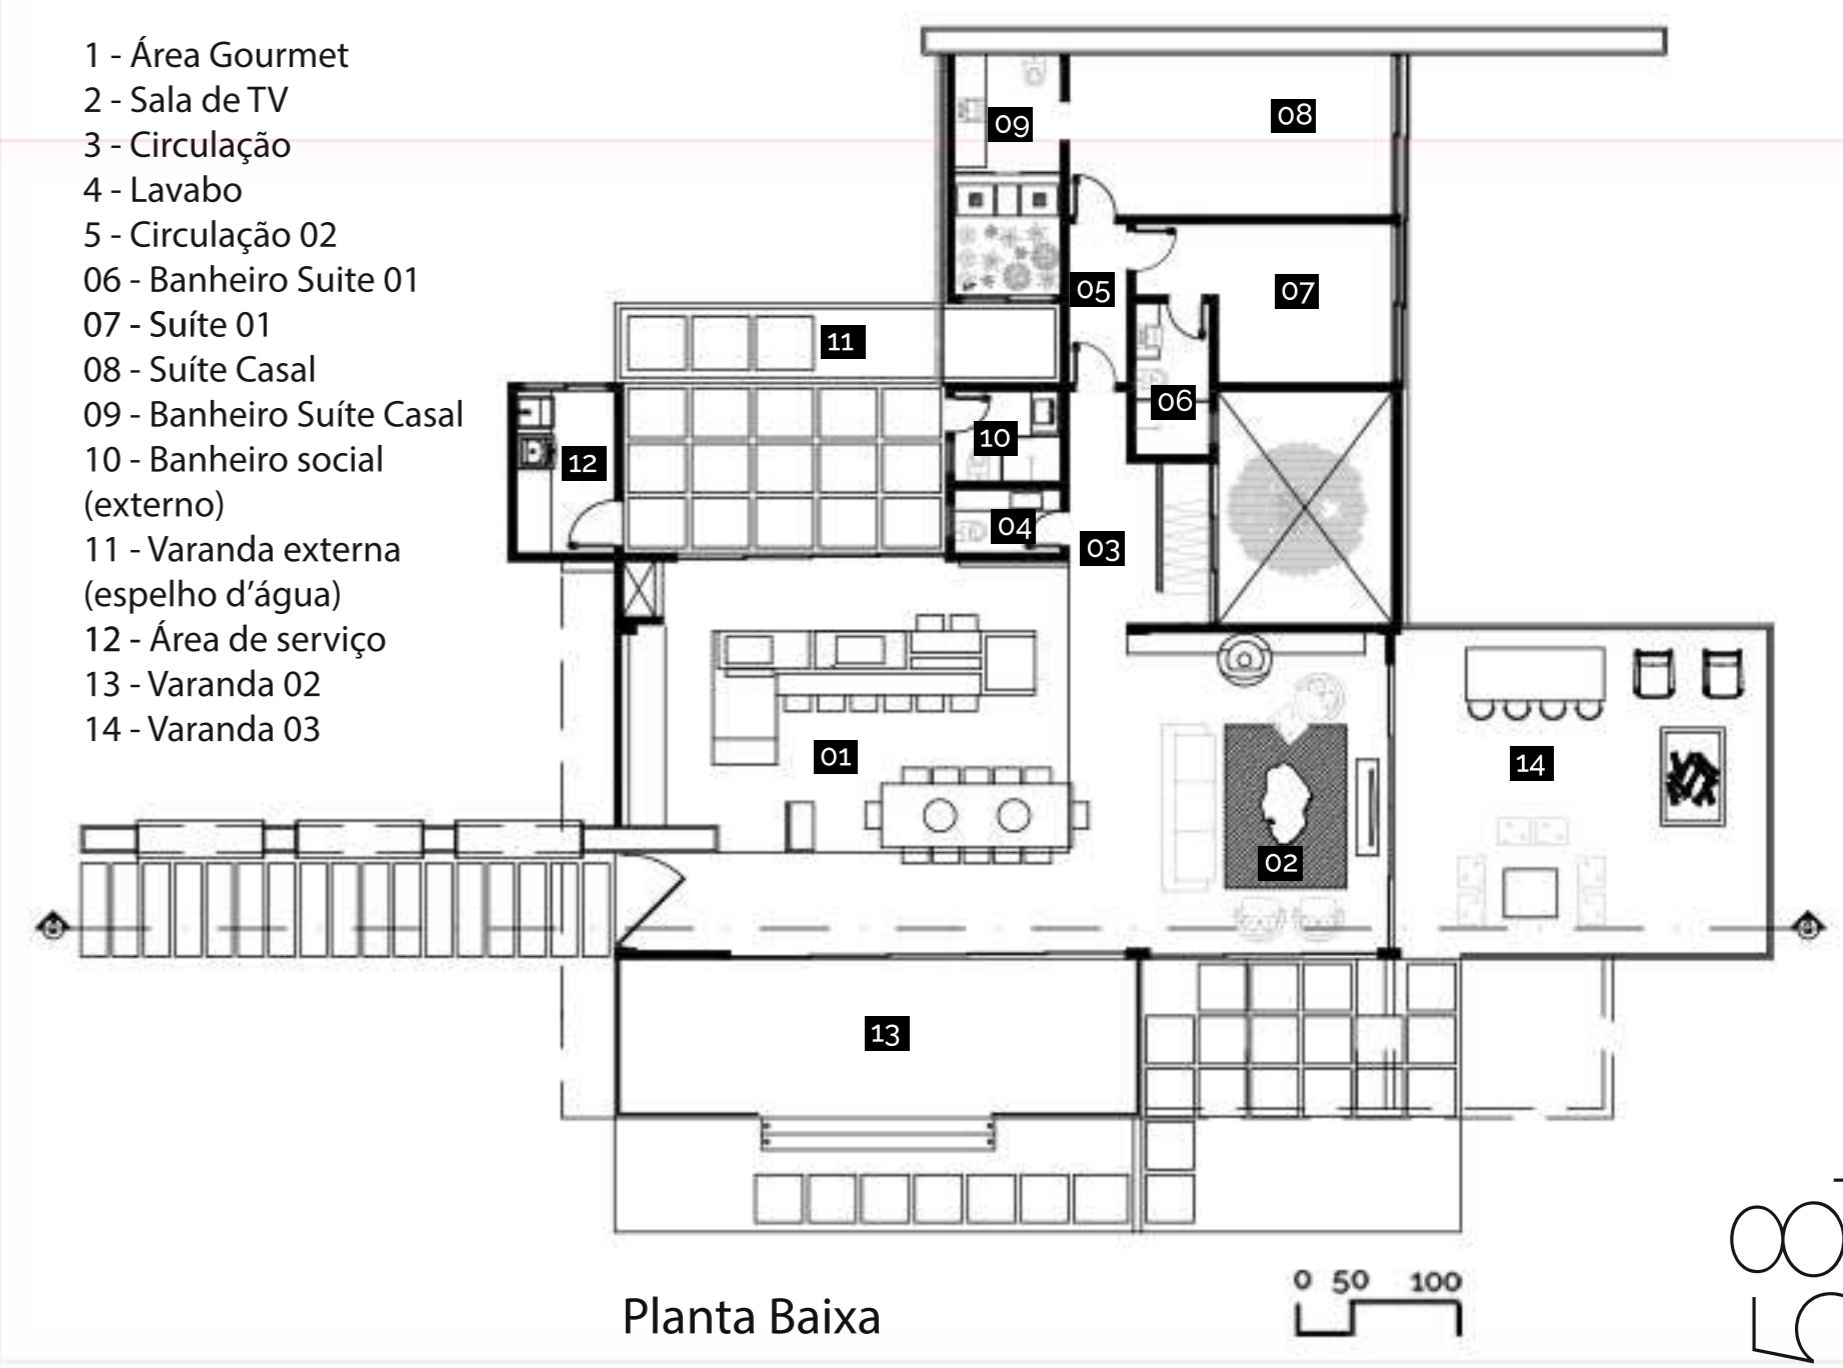

Corte AA

LEGENDA

- 1 - Área Gourmet
- 2 - Sala de TV
- 3 - Circulação
- 4 - Lavabo
- 5 - Circulação 02
- 06 - Banheiro Suite 01
- 07 - Suite 01
- 08 - Suite Casal
- 09 - Banheiro Suite Casal
- 10 - Banheiro social (externo)
- 11 - Varanda externa (espelho d'água)
- 12 - Área de serviço
- 13 - Varanda 02
- 14 - Varanda 03

Planta Baixa