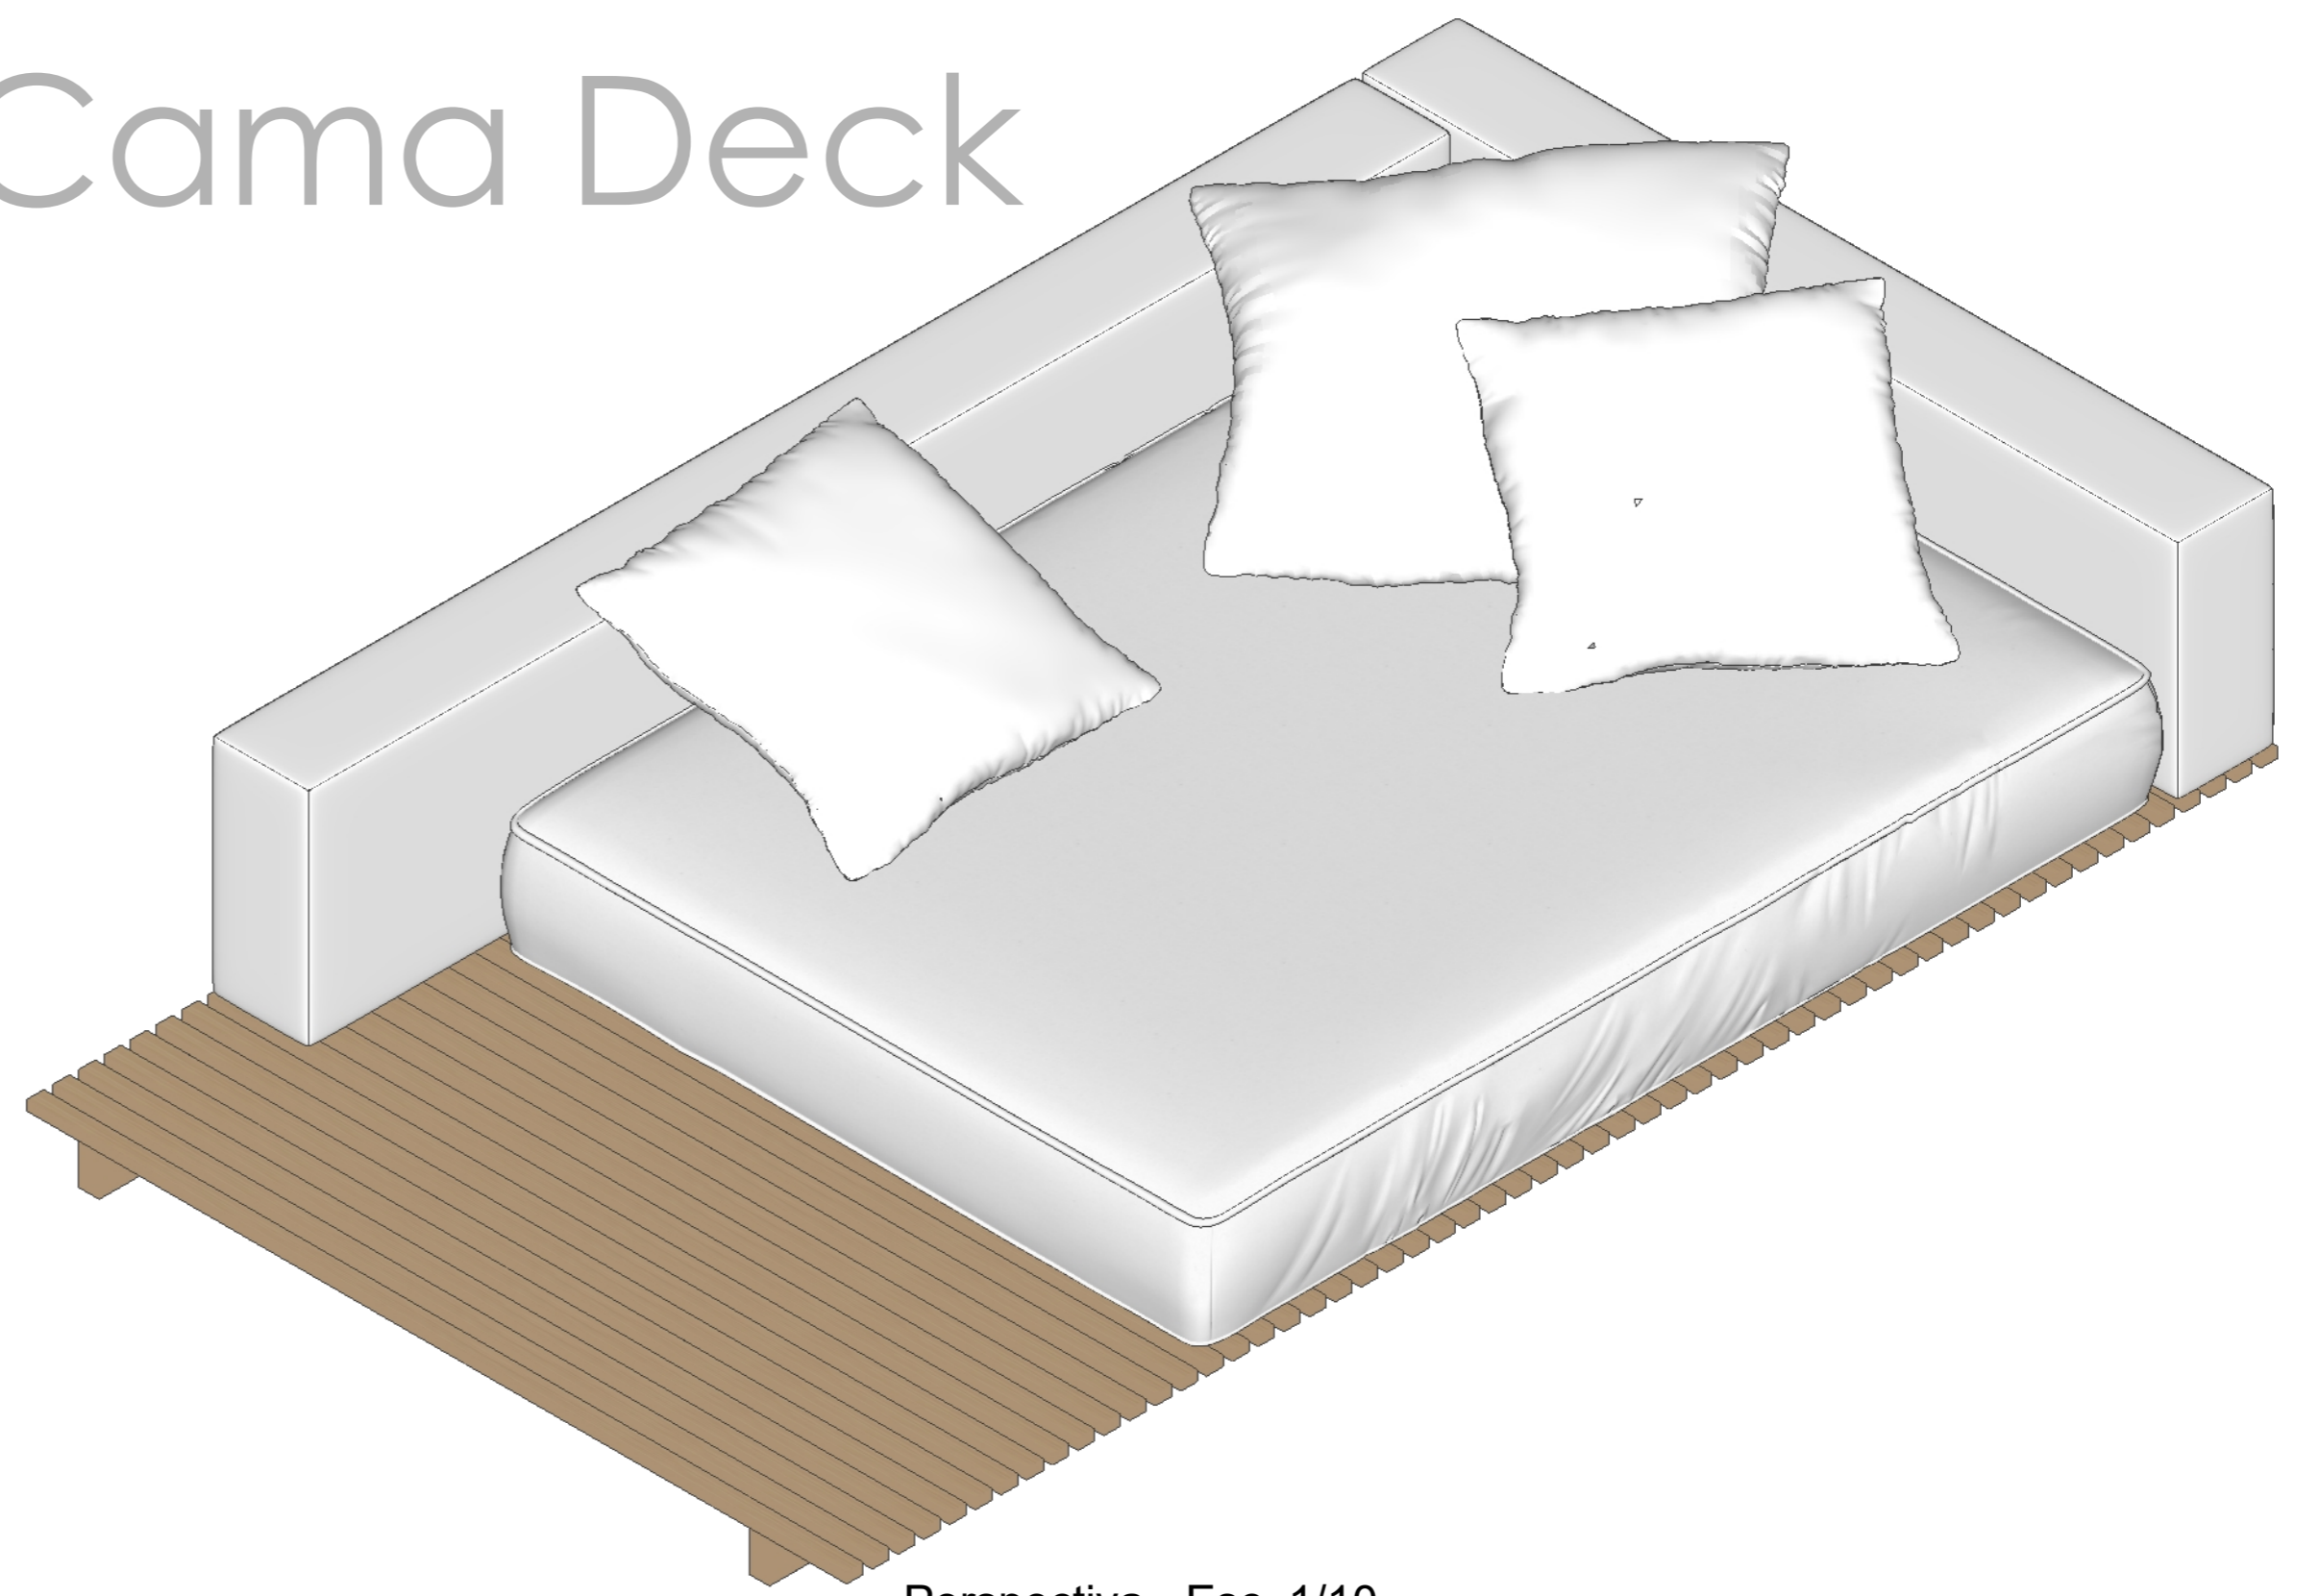

Cama Deck

Perspectiva - Esc. 1/10

Apresentamos nosso design de produto para o concurso técnico: um sofá-cama com base em deck e revestido em tecido neutro. Este projeto é baseado na funcionalidade, oferecendo um móvel versátil para o espaço. No ambiente corredor-rouparia, a cama deck foi projetada com medidas para receber um colchão de casal, possibilitando o uso de roupa de cama padrão e, muitas vezes, servindo como uma cama de hóspedes. O sofá-cama possui um apoio adicional em madeira para luminárias ou decorações. Sua utilidade abrange desde sala de TV e quarto até ambientes como praia, cidade e campo, atendendo a adultos, solteiros, casais e outros. Com atenção aos detalhes, desde a base em deck de madeira até o tecido off white, o resultado é um sofá neutro com função multiuso.

Planta Baixa - Esc. 1/25

Vista Frontal - Esc. 1/25

Vista Lateral - Esc. 1/25