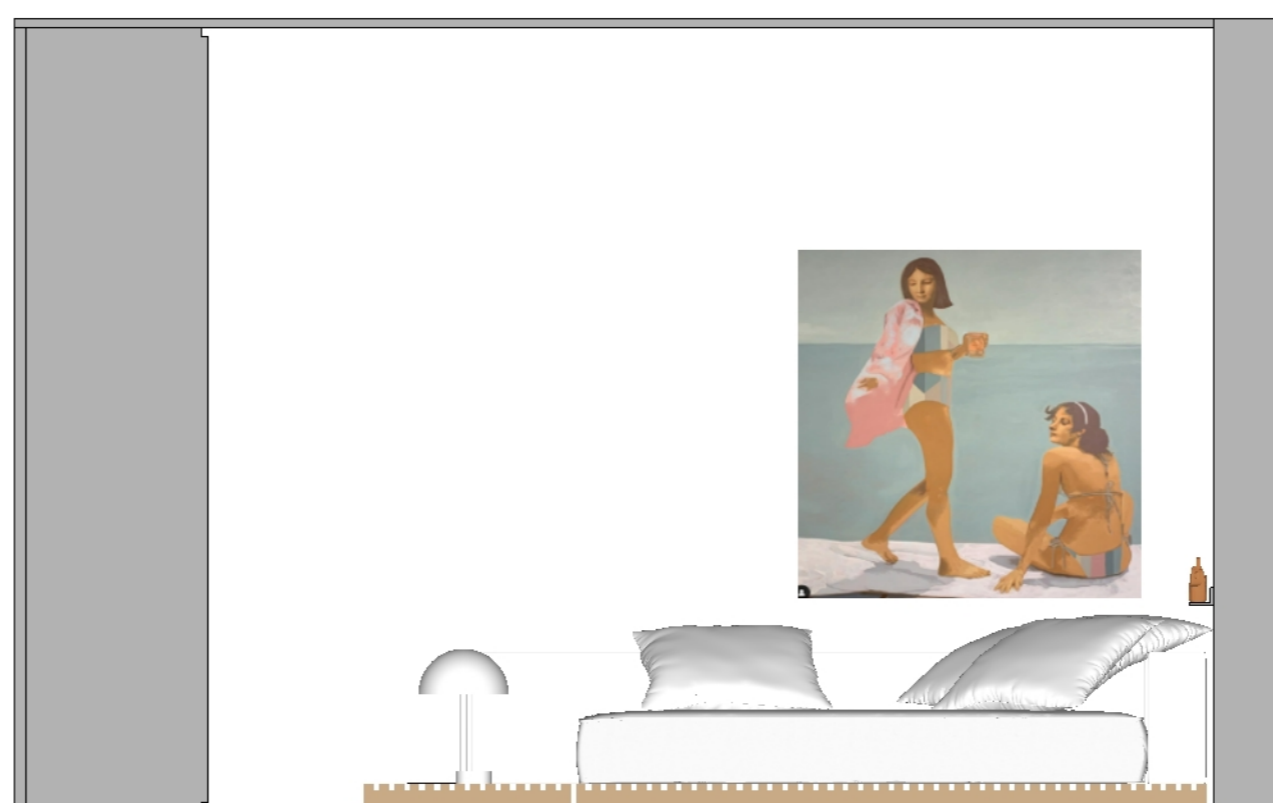

Cama Deck

Perspectiva - Esc. 1/10

Apresentamos nosso design de produto para o concurso técnico: um sofá-cama com base em deck e revestido em tecido neutro. Este projeto é baseado na funcionalidade, oferecendo um móvel versátil para o espaço. No ambiente corredor-rouparia, a cama deck foi projetada com medidas para receber um colchão de casal, possibilitando o uso de roupa de cama padrão e, muitas vezes, servindo como uma cama de hóspedes. O sofá-cama possui um apoio adicional em madeira para luminárias ou decorações. Sua utilidade abrange desde sala de TV e quarto até ambientes como praia, cidade e campo, atendendo a adultos, solteiros, casais e outros. Com atenção aos detalhes, desde a base em deck de madeira até o tecido off white, o resultado é um sofá neutro com função multiuso.

Planta Baixa - Esc. 1/25

Vista Frontal - Esc. 1/25

Vista Lateral - Esc. 1/25