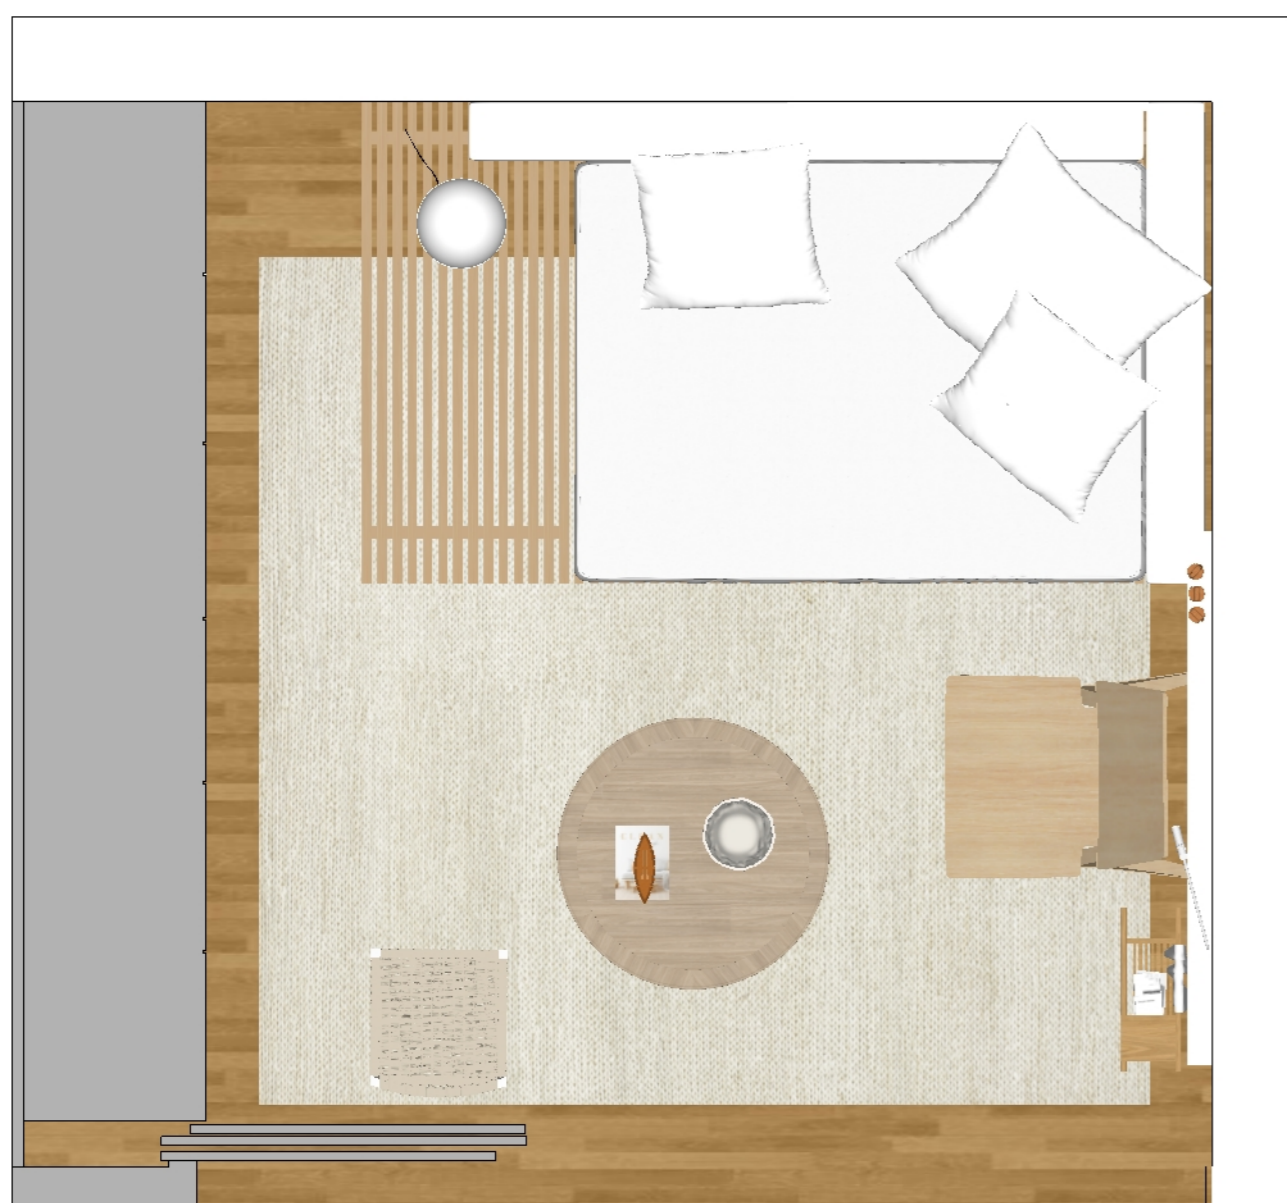

Cama Deck

Perspectiva - Esc. 1/10

Apresentamos nosso design de produto para o concurso técnico: um sofá-cama com base em deck e revestido em tecido neutro. Este projeto é baseado na funcionalidade, oferecendo um móvel versátil para o espaço. No ambiente corredor-rouparia, a cama deck foi projetada com medidas para receber um colchão de casal, possibilitando o uso de roupa de cama padrão e, muitas vezes, servindo como uma cama de hóspedes. O sofá-cama possui um apoio adicional em madeira para luminárias ou decorações. Sua utilidade abrange desde sala de TV e quarto até ambientes como praia, cidade e campo, atendendo a adultos, solteiros, casais e outros. Com atenção aos detalhes, desde a base em deck de madeira até o tecido off white, o resultado é um sofá neutro com função multiuso.

Planta Baixa - Esc. 1/25

Vista Frontal - Esc. 1/25

Vista Lateral - Esc. 1/25