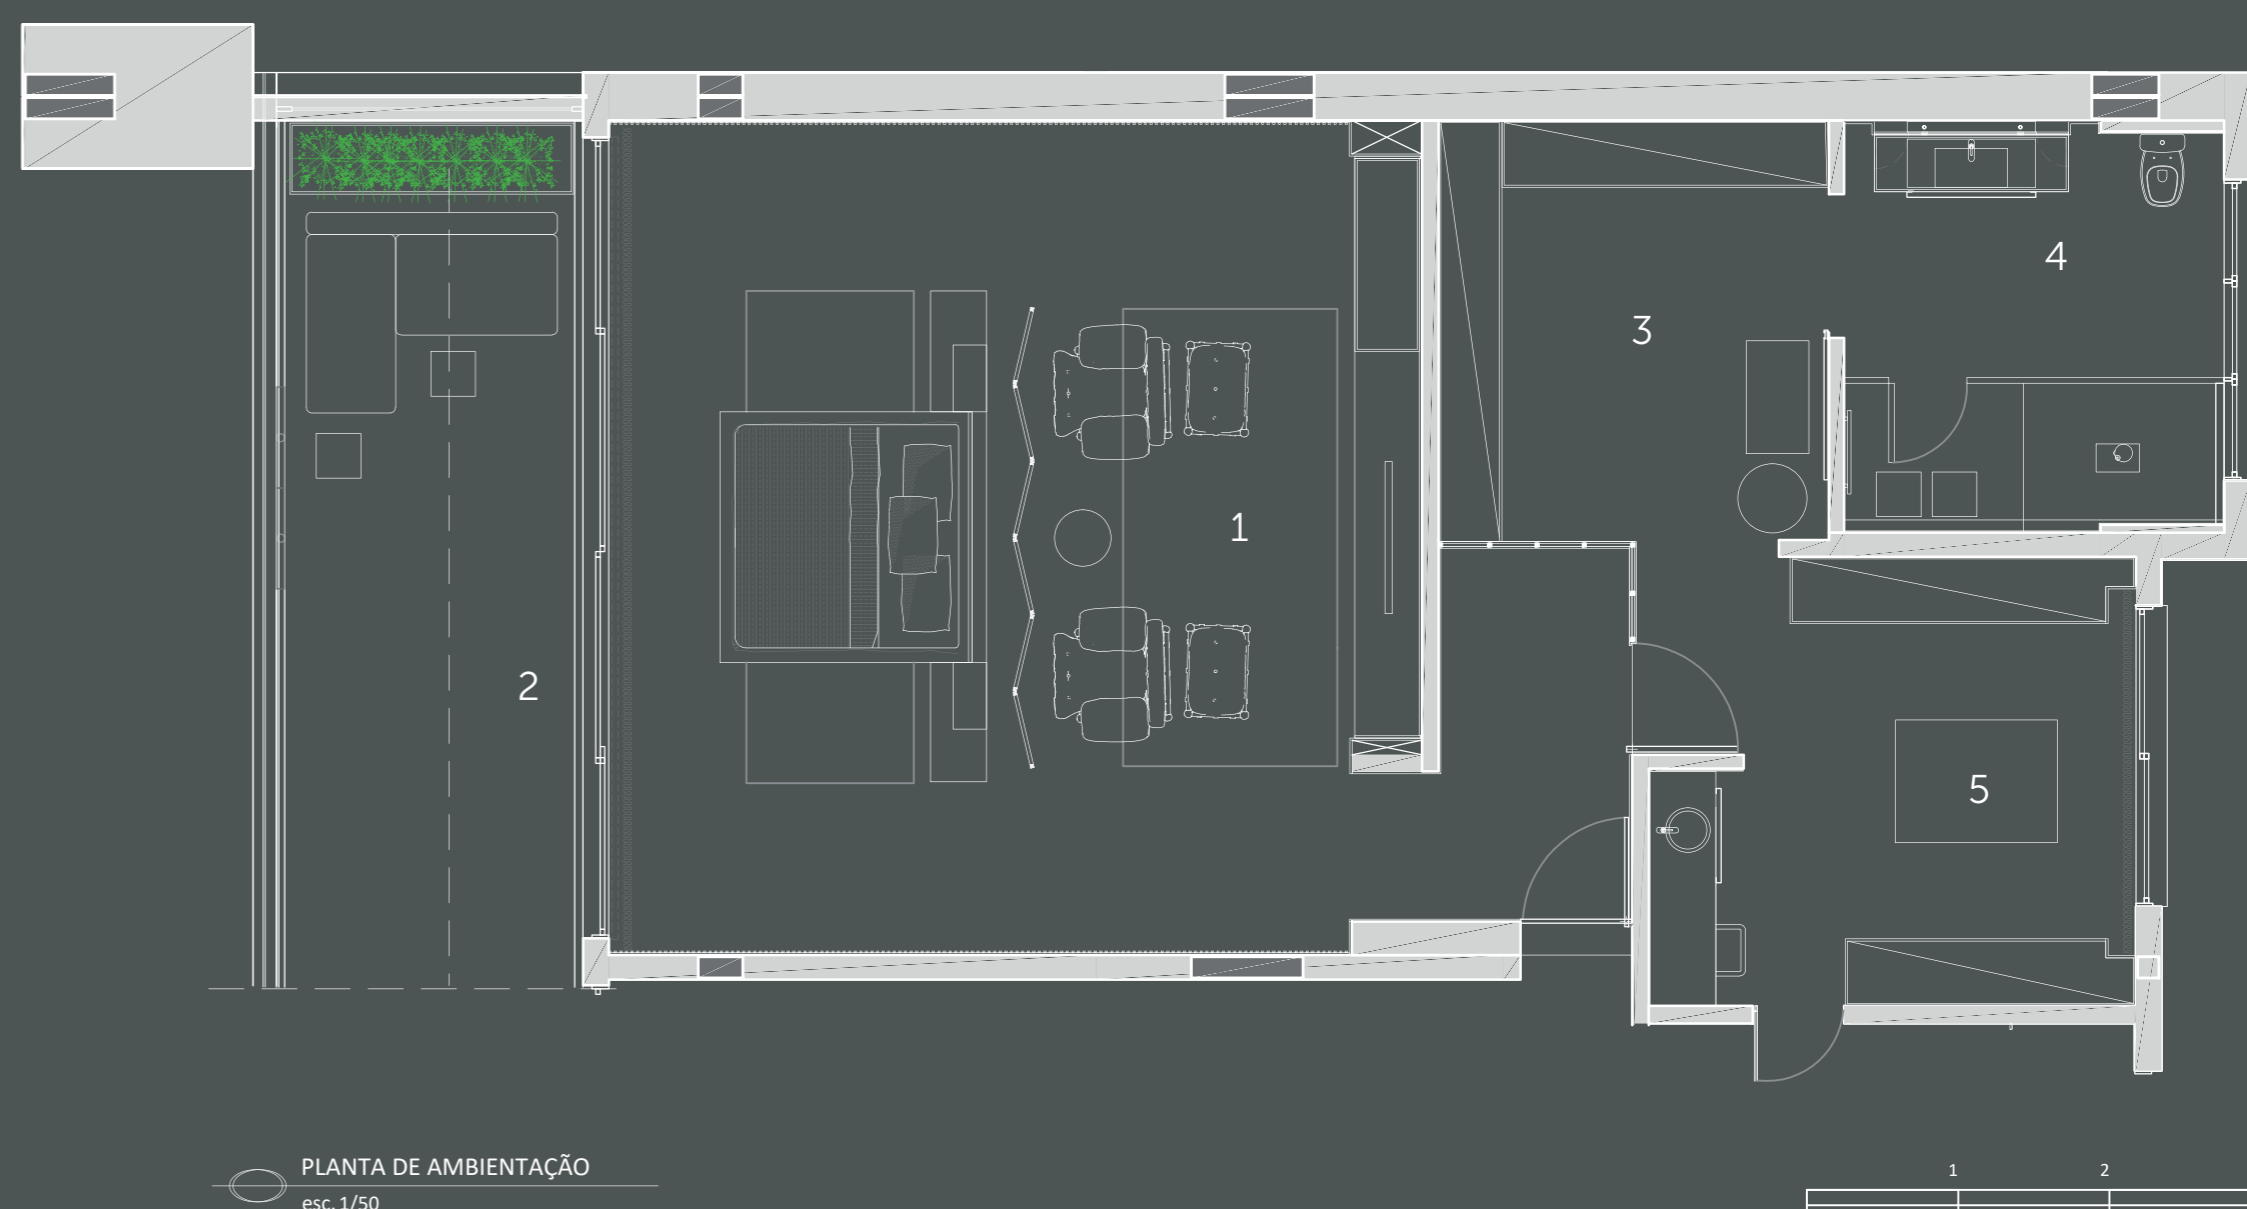

SUÍTE AL MARE

para a Suíte Al Mare tínhamos como premissa a criação de um espaço integrado, onde o ambiente de dormir e de estar pudessem estar atrelados neste espaço. A suíte ainda conta com dois closets, sendo o principal composto pelo mobiliário embutido e grandes planos espelhados. Com entrada através do closet, o banheiro da suíte master alia conforto e elegância, assim como os demais ambientes presentes na suíte Al Mare. Essa ainda é privilegiada com o visual a beira-mar, onde a varanda concebe a essa suíte a integração também com o espaço externo.

LEGENDA

1. Suíte Master
2. Área externa íntima
3. Closet 1
4. BWC Suíte Master
5. Closet 2

6220