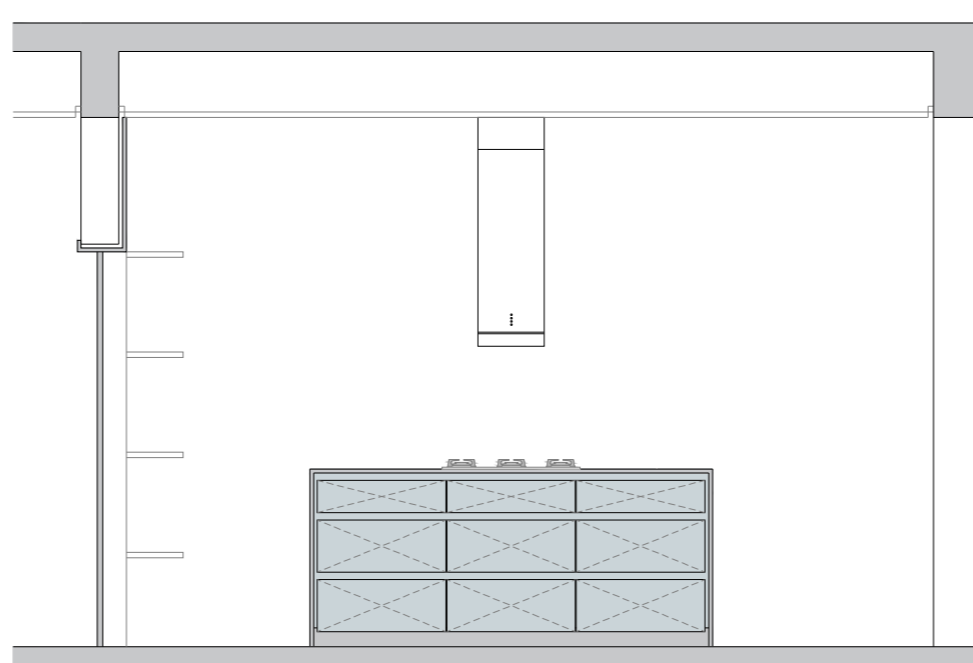

# COZINHA

A Cozinha Bulcão faz parte de um projeto de reforma de um loft. O espaço foi pensado de modo que se integrasse à parte social da casa. A posição e a forma da escada foi repensada para ser uma peça central de destaque no conjunto devido ao seu aspecto escultural em espiral. A escada funciona com um elemento que divide e integra os ambientes ao mesmo tempo.

VISTA A

VISTA B

VISTA C

PLANTA BAIXA