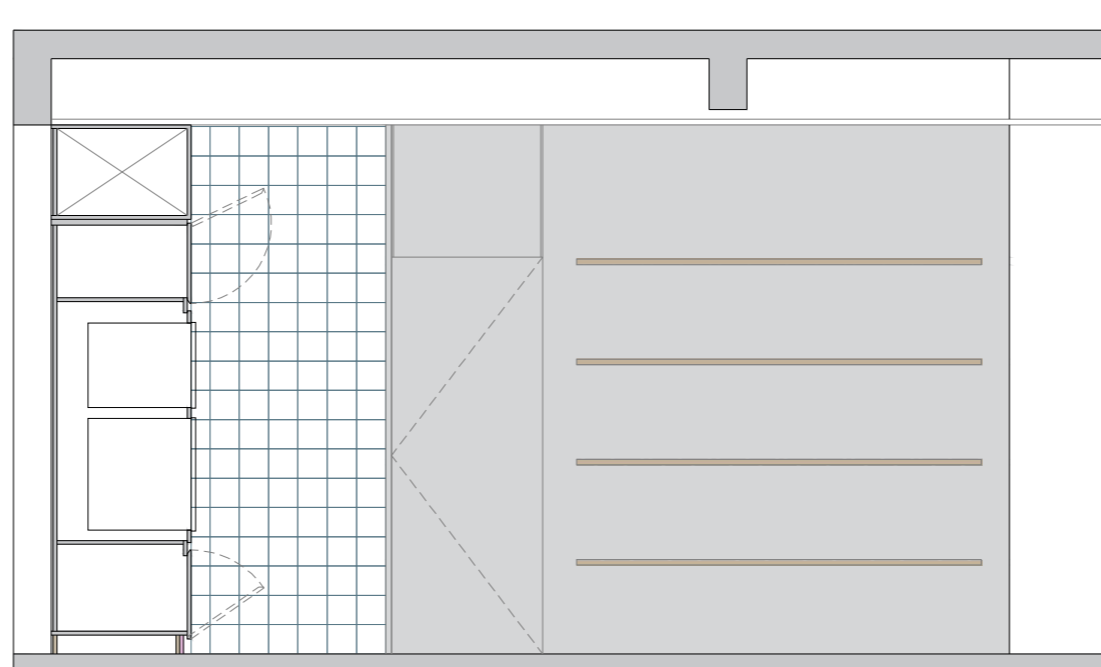

# COZINHA

A Cozinha Bulcão faz parte de um projeto de reforma de um loft. O espaço foi pensado de modo que se integrasse à parte social da casa. A posição e a forma da escada foi repensada para ser uma peça central de destaque no conjunto devido ao seu aspecto escultural em espiral. A escada funciona com um elemento que divide e integra os ambientes ao mesmo tempo.

A paleta de cores com tons de azul atua de forma a complementar o revestimento utilizado – inspirado em Athos Bulcão – no qual o tom frio do azul contrasta com o preto da escada e com os tons quentes da madeira presente nos armários e nas prateleiras.

VISTA A

VISTA B

VISTA C

PLANTA BAIXA