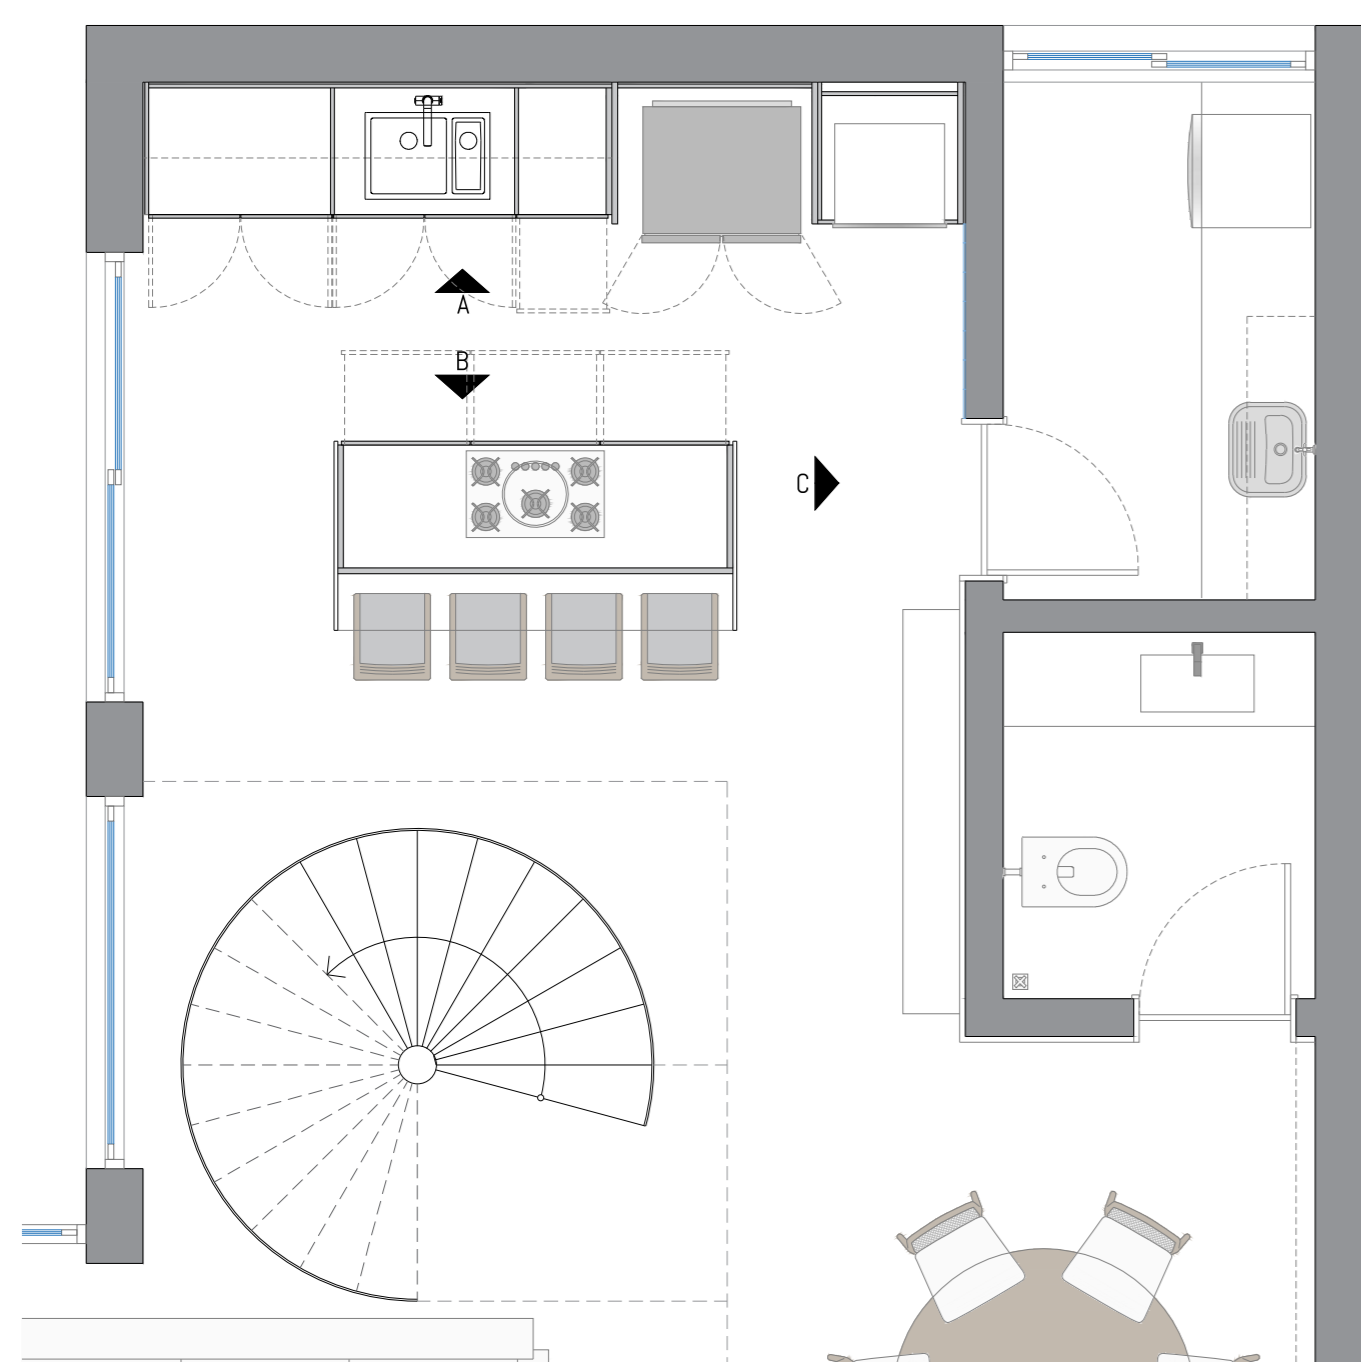

# COZINHA

A Cozinha Bulcão faz parte de um projeto de reforma de um loft. O espaço foi pensado de modo que se integrasse à parte social da casa. A posição e a forma da escada foi repensada para ser uma peça central de destaque no conjunto devido ao seu aspecto escultural em espiral. A escada funciona com um elemento que divide e integra os ambientes ao mesmo tempo.

A paleta de cores com tons de azul atua de forma a complementar o revestimento utilizado – inspirado em Athos Bulcão – no qual o tom frio do azul contrasta com o preto da escada e com os tons quentes da madeira presente nos armários e nas prateleiras.

VISTA A

VISTA B

VISTA C

PLANTA BAIXA