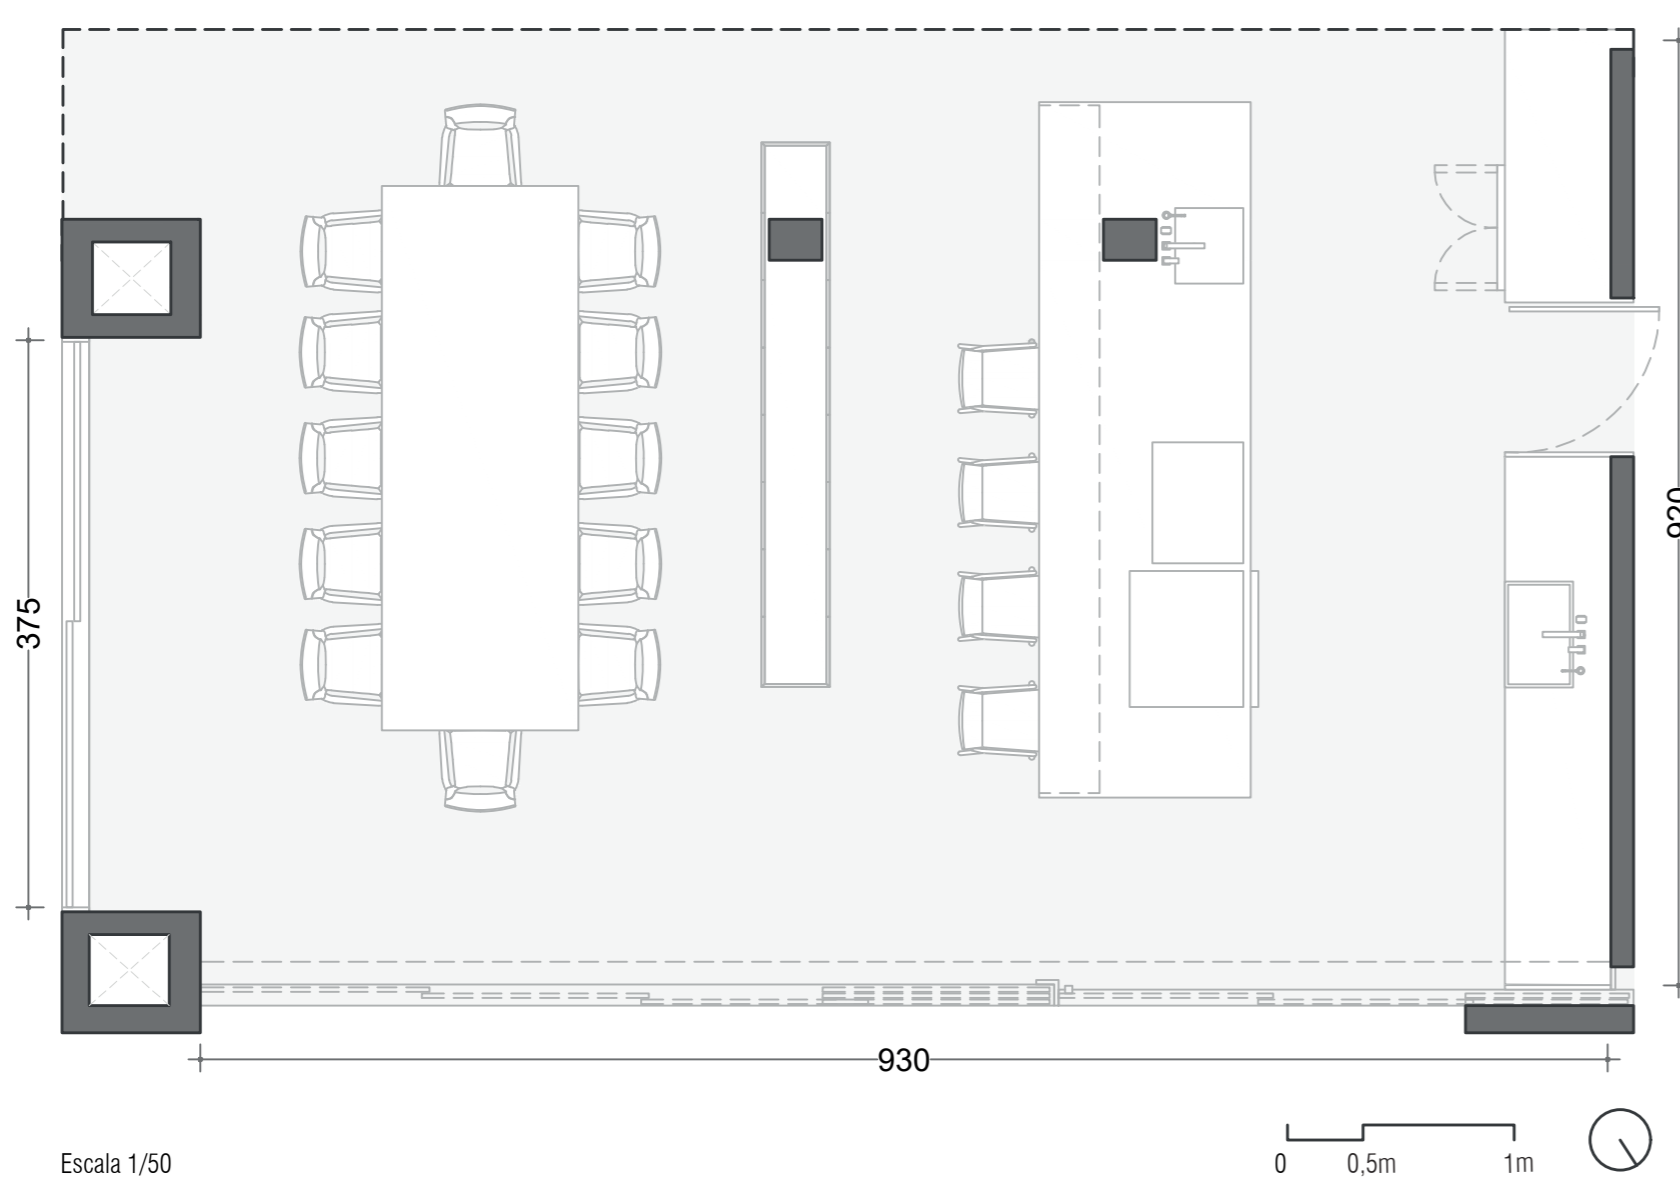

COZINHA | PROFISSIONAL | 5819

Cozinha é a alma da casa. Nessa casa, em especial, é a paixão dos clientes. Não somente foi pensado no lado funcional do ambiente, mas também que servisse como um local onde os encontros pudessem acontecer de forma descontraída e que acolhesse um grande número de pessoas. Com iluminação natural abundante, as cores claras da bancada em quartzito branco e o tom amadeirado deixam o local ainda mais amplo.

As linhas retas trazem uma contemporaneidade e personalidade ao espaço. A cuba foi feita especialmente sob medida para este projeto, assim como a coifa. A proposta deste lugar é permanecer e receber, sendo assim, o cuidado especial ficou conta da escolha das banquetas e cadeiras, onde o ponto fundamental foi o conforto ao mesmo tempo que trouxesse um design leve, permanecendo uma limpeza visual. Destaque para as poltronas de cabeceira da mesa, um ícone do design Brasileiro.