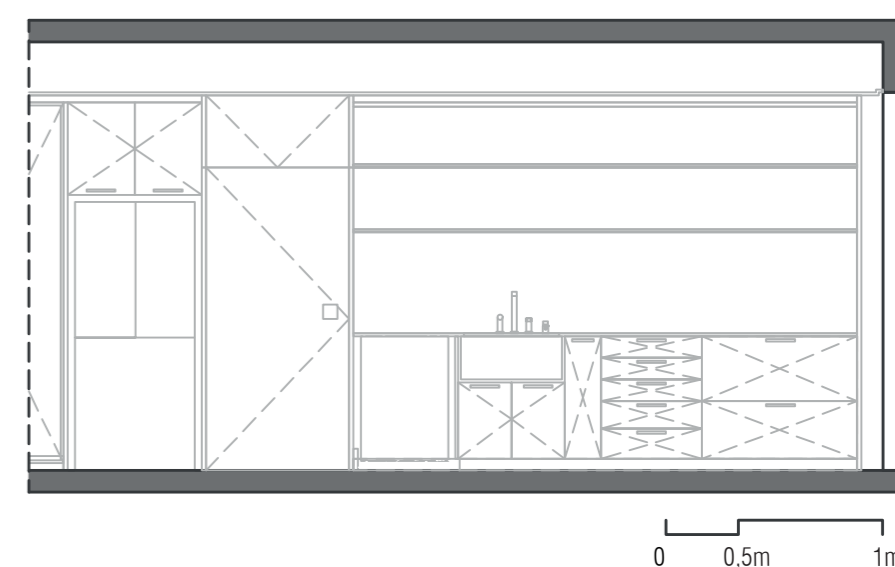

COZINHA | PROFISSIONAL | 5819

Cozinha é a alma da casa. Nessa casa, em especial, é a paixão dos clientes. Não somente foi pensado no lado funcional do ambiente, mas também que servisse como um local onde os encontros pudessem acontecer de forma descontraída e que acolhesse um grande número de pessoas. Com iluminação natural abundante, as cores claras da bancada em quartzito branco e o tom amadeirado deixam o local ainda mais amplo.

As linhas retas trazem uma contemporaneidade e personalidade ao espaço. A cuba foi feita especialmente sob medida para este projeto, assim como a coifa. A proposta deste lugar é permanecer e receber, sendo assim, o cuidado especial ficou conta da escolha das banquetas e cadeiras, onde o ponto fundamental foi o conforto ao mesmo tempo que trouxesse um design leve, permanecendo uma limpeza visual. Destaque para as poltronas de cabeceira da mesa, um ícone do design Brasileiro.